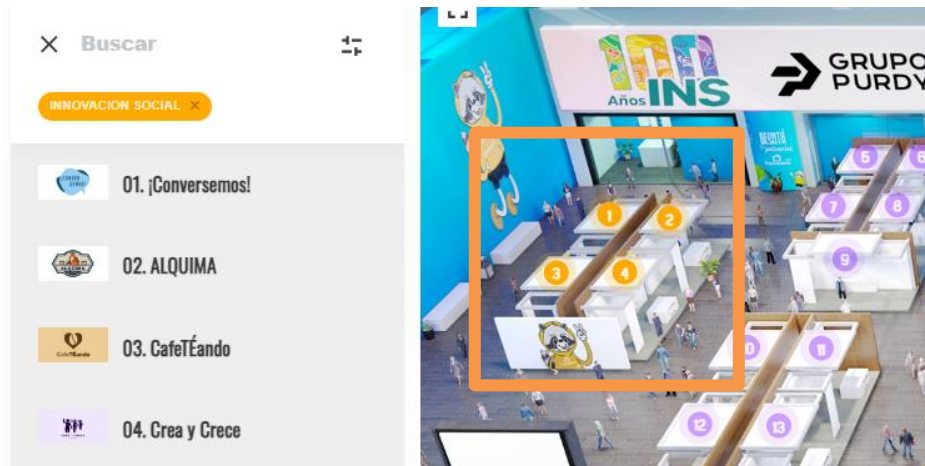

# INSTRUCCIONES DE NAVEGACIÓN FERIA VIRTUAL

Ingresa a <https://feriasean-ucr.com/>

Para una navegación óptima recomendamos ingresar a la feria virtual desde una PC, tablet o desde un celular en posición horizontal.

En la página principal encontrará las dos opciones para ingresar: Generación E y ExpoInnova.

También los logos de los patrocinadores:

Cuando ingrese a las ferias, encontrará los stands virtuales de los Patrocinadores Élite y Platino; y los stands de los proyectos (propuestas de ideas de negocio), en una vista panorámica. En la esquina inferior derecha, se ubica una opción de zoom, por si desea acercar o alejar la pantalla. También en la parte superior derecha, se ubica un ícono para ver pantalla completa.

A la izquierda observará el listado de stands. En el ícono de Filtro, podrá verlos por categorías, con la cantidad de stands correspondientes en cada una. También cuenta con un buscador, por si desea encontrar un stand virtual por su nombre.

Cuando presiona alguna de las categorías, se desplegarán los stands virtuales de ésta, y los destacará en la vista panorámica de stands.

Para ingresar a un stand de proyecto, puede hacerlo seleccionando el nombre en el menú de la izquierda, o presionando el pequeño círculo con número en la vista panorámica.